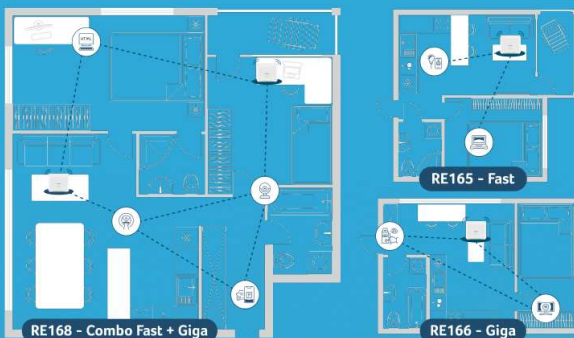

Roteador Cube Mesh AC1200

Combine os roteadores para obter uma rede Mesh totalmente personalizada, garantindo sinal para todo o ambiente.

Veja exemplos:

Mais de 10 possibilidades de REDE MESH para atender às suas necessidades.