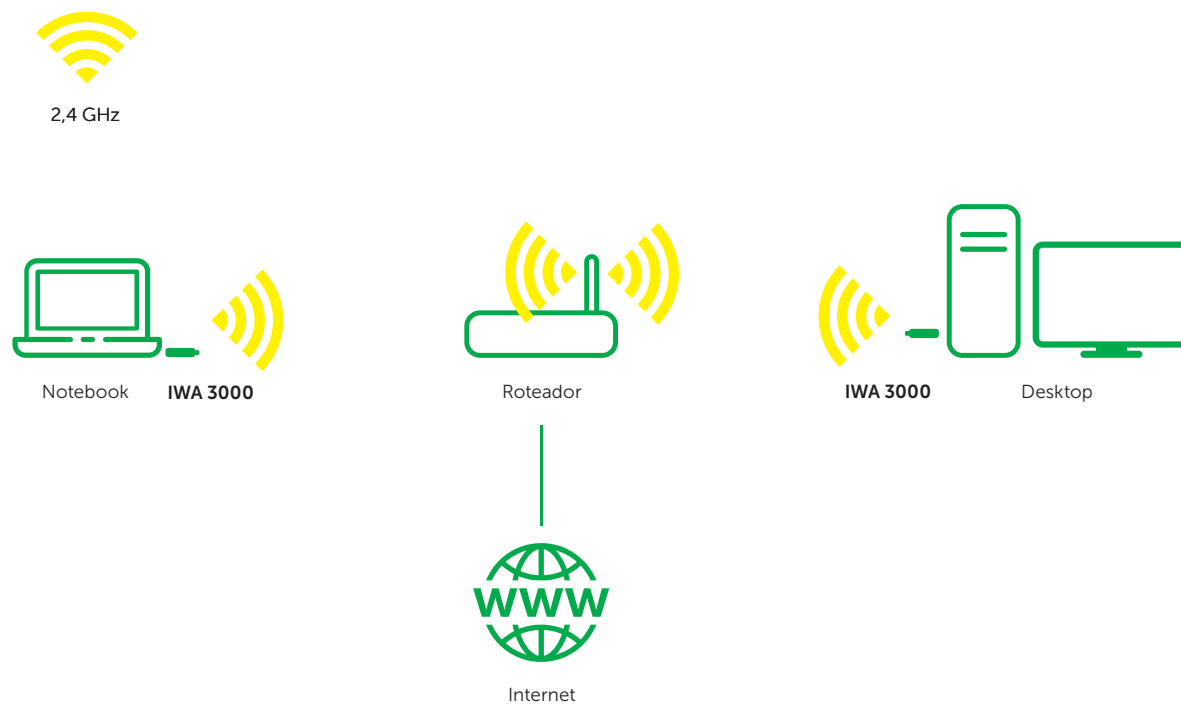

Especificações técnicas

Hardware	
Chipset	Realtek RTL8192EU
2 antenas internas	1,5 dBi cada
Parâmetros wireless	
Padrões	IEEE 802.11b/g/n
Modo do rádio	MiMo
Frequência de operação	2,4 GHz
Largura de banda	20, 40 MHz
Taxa de transmissão	Até 300 Mbps¹
Potência máxima (EIRP)	17 dBm (50 mW)
LED	Apagado: driver não foi instalado corretamente ou interface do adaptador wireless foi desativada. Piscando lentamente: interface do adaptador ativada, porém não transmitindo dados. Piscando rápido: transmitindo dados.
Compatibilidade	Windows® XP/Vista/7/8/8.1/10
Conexão	USB 2.0

¹ Velocidade nominal quando conectado à rede de um roteador compatível com essa velocidade.

Cenário de aplicação

Windows, Windows Vista, Windows 7, Windows 8, Windows 10, Windows Explorer são marcas registradas ou marcas comerciais da Microsoft Corporation nos Estados Unidos ou em outros países ou regiões.