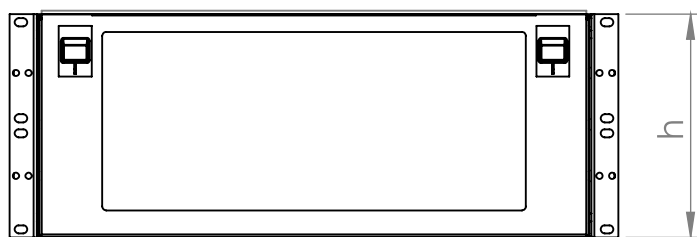

DESCRIÇÃO

- Atendem os requisitos das normas IEC60297-3-100 e IEC60297-3-105
- Estrutura confeccionada em aço SAE 1010
- Possui gavetas deslizantes que acomodam a fusões e fazem a distribuição das fibras ópticas. As mesmas possuem abertura suficiente para ter acesso as bandejas de fusões através da parte frontal do DGO
- Cada gaveta possui 02 suportes adaptadores com capacidade para 12 posições cada. Os mesmos são injetados em plástico ABS, com uma inclinação de 25°, para facilitar a curvatura dos cabos e pigtails
- As gavetas deslizantes são fornecidas com bandejas injetadas em plástico ABS onde são acomodados as emendas ópticas. Cada bandeja possui 12 fibras de capacidade máxima para acomodação das emendas
- Possui guias cabos plásticos nas laterais das gavetas deslizantes, afim de evitar danos aos cordões ópticos na saída do DGO;
- Possui suporte regulável para fixação em gabinetes 19" e 23";
- Possui porta moldurada em aço e com visor central em acrílico. O sistema basculante de abertura da porta permite um fácil acesso às bandejas deslizantes. O fechamento da porta frontal é feito através de fechos rápidos;
- Possui caderneta para anotação e identificação da utilização das fibras na parte traseira da porta frontal;
- Possui tampa superior e inferior removíveis, sendo as mesmas fixadas na estrutura através de parafusos;
- A entrada de cabos é feita pela parte traseira do equipamento, sendo que o produto possui sistema de guias do tubo de transporte, de maneira a não danificar o mesmo quando há movimentação da bandeja;
- Fornecimento de protetores de emenda, adaptadores e pigtails conforme solicitação do cliente;
- Acompanha manual de instrução;
- Pintura epóxi pó Bege (RAL 7032) ou Preto micro texturizado.