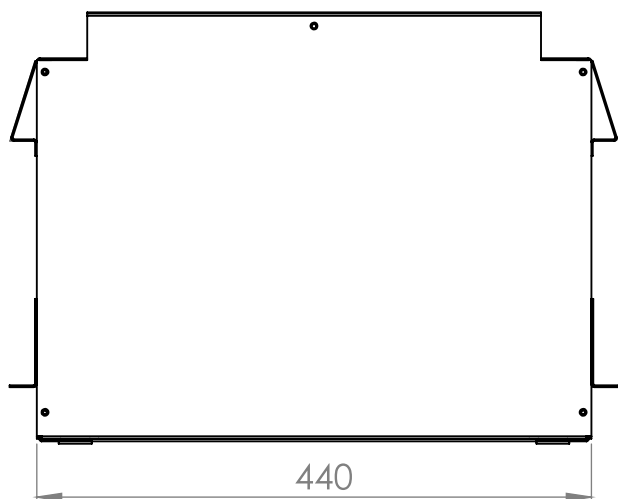

DESCRIÇÃO

- Atendem os requisitos das normas IEC60297-3-100 e IEC60297-3-105
- Estrutura confeccionada em aço SAE 1010
- Possui gavetas deslizantes que acomodam a fusões e fazem a distribuição das fibras ópticas. As mesmas possuem abertura suficiente para ter acesso as bandejas de fusões através da parte frontal do DGO
- Cada gaveta possui 02 suportes adaptadores com capacidade para 12 posições cada. Os mesmos são injetados em plástico ABS, com uma inclinação de 25°, para facilitar a curvatura dos cabos e pigtails
- As gavetas deslizantes são fornecidas com bandejas injetadas em plástico ABS onde são acomodados as emendas ópticas. Cada bandeja possui 12 fibras de capacidade máxima para acomodação das emendas
- Possui guias cabos plásticos nas laterais das gavetas deslizantes, afim de evitar danos aos cordões ópticos na saída do DGO;
- Possui suporte regulável para fixação em gabinetes 19" e 23";
- Possui porta moldurada em aço e com visor central em acrílico. O sistema basculante de abertura da porta permite um fácil acesso às bandejas deslizantes. O fechamento da porta frontal é feito através de fechos rápidos;
- Possui caderneta para anotação e identificação da utilização das fibras na parte traseira da porta frontal;
- Possui tampa superior e inferior removíveis, sendo as mesmas fixadas na estrutura através de parafusos;
- A entrada de cabos é feita pela parte traseira do equipamento, sendo que o produto possui sistema de guias do tubo de transporte, de maneira a não danificar o mesmo quando há movimentação da bandeja;
- Fornecimento de protetores de emenda, adaptadores e pigtails conforme solicitação do cliente;
- Acompanha manual de instrução;
- Pintura epóxi pó Bege (RAL 7032) ou Preto micro texturizado.