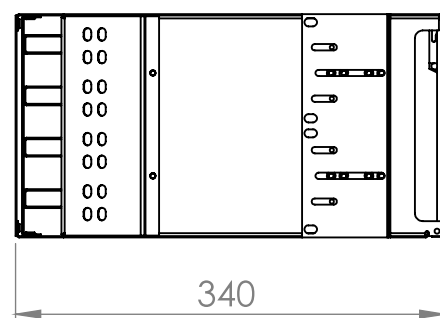

DESCRIÇÃO

- Atendem os requisitos das normas IEC60297-3-100 e IEC60297-3-105
- Estrutura confeccionada em aço SAE 1010
- Possui gavetas deslizantes que acomodam a fusões e fazem a distribuição das fibras ópticas. As mesmas possuem abertura suficiente para ter acesso as bandejas de fusões através da parte frontal do DGO
- Cada gaveta possui 02 suportes adaptadores com capacidade para 12 posições cada. Os mesmos são injetados em plástico ABS, com uma inclinação de 25°, para facilitar a curvatura dos cabos e pigtails
- As gavetas deslizantes são fornecidas com bandejas injetadas em plástico ABS onde são acomodados as emendas ópticas. Cada bandeja possui 12 fibras de capacidade máxima para acomodação das emendas
- Possui guias cabos plásticos nas laterais das gavetas deslizantes, afim de evitar danos aos cordões ópticos na saída do DGO;
- Possui suporte regulável para fixação em gabinetes 19" e 23";
- Possui porta moldurada em aço e com visor central em acrílico. O sistema basculante de abertura da porta permite um fácil acesso às bandejas deslizantes. O fechamento da porta frontal é feito através de fechos rápidos;
- Possui caderneta para anotação e identificação da utilização das fibras na parte traseira da porta frontal;
- Possui tampa superior e inferior removíveis, sendo as mesmas fixadas na estrutura através de parafusos;
- A entrada de cabos é feita pela parte traseira do equipamento, sendo que o produto possui sistema de guias do tubo de transporte, de maneira a não danificar o mesmo quando há movimentação da bandeja;
- Fornecimento de protetores de emenda, adaptadores e pigtails conforme solicitação do cliente;
- Acompanha manual de instrução;
- Pintura epóxi pó Bege (RAL 7032) ou Preto micro texturizado.